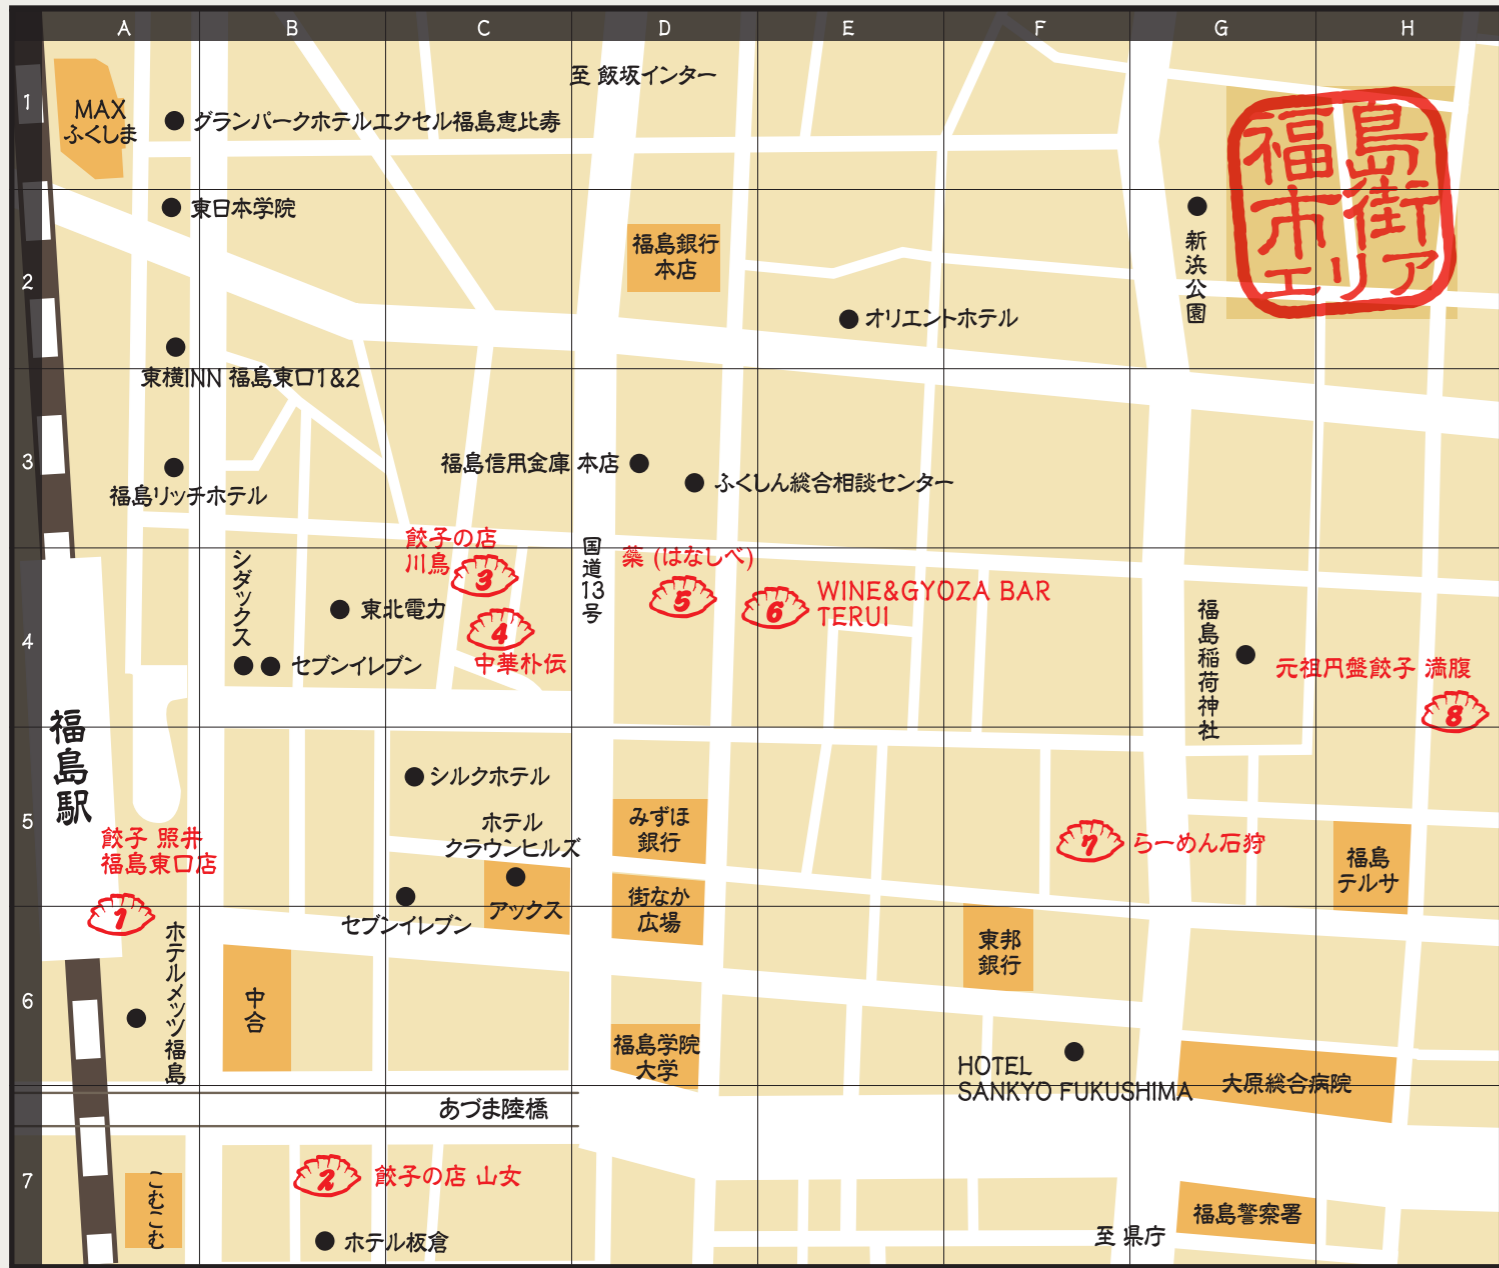

100年フードフォトスタンプラリーへのご参加、お待ちしております！

100年フードフォトスタンプラリー 参加リスト

都道府県名：福島県

100年フード名：円盤餃子

認定団体名：ふくしま餃子の会

| No. | 地域名 | 店舗種類 | 100年フードカード配布有無 | 店舗名 通販サイト名 | 住所 通販サイト購入URL | 電話番号 | URL (公式サイト・SNS等) | 備考 |
|-----|--------|------|----------------|---------------|-------------------------|--------------|---|----|
| 1 | 福島市街地区 | 飲食店 | 有り | 餃子 照井 福島東口店 | 福島市栄町1-1 福島駅東口構内 | 024-523-0188 | https://www.gyouza-terui.com/ | |
| 2 | | 飲食店 | 有り | 餃子の店 山女 | 福島市早稲町5-23 | 024-523-1772 | https://fukushima-gyoza.com/shop/yamame/ | |
| 3 | | 飲食店 | 有り | 中華朴伝 | 福島市置賜町4-27 大野屋1104ビル | 024-522-1104 | https://bokuden.jp/ | |
| 4 | | 飲食店 | 有り | 薬 | 福島市置賜町5-19 加藤ビル2F | 024-522-8744 | https://fukushima-gyoza.com/shop/hanashibe/ | |
| 5 | | 飲食店 | 有り | らーめん石狩 | 福島市大町9-30 | 024-521-8123 | https://fukushima-gyoza.com/shop/ishikari/ | |
| 6 | | 飲食店 | 有り | 元祖円盤餃子 満腹 | 福島市仲間町1-24 | 024-521-3787 | https://enban.hp.gogo.jp/pc/ | |
| 7 | 霞町地区 | 飲食店 | 有り | たかのは | 福島市霞町8-33 | 024-534-0749 | https://fukushima-gyoza.com/shop/takanoha/ | |
| 8 | 南矢野目地区 | 飲食店 | 有り | 餃子酒家 照井 | 福島市南矢野目荒屋敷53-3 イオン福島店北側 | 024-558-7719 | https://www.gyouza-terui.com/ | |
| 9 | 飯坂温泉地区 | 飲食店 | 有り | らーめん餃子 おがた | 福島市飯坂町小滝14 | 024-542-5958 | https://fukushima-gyoza.com/shop/ogata/ | |
| 10 | | 飲食店 | 有り | 餃子 照井 本店 | 福島市飯坂町錦町1-21 | 024-542-4447 | https://www.gyouza-terui.com/ | |
| 11 | | 飲食店 | 有り | 焼肉・円盤餃子 ひたち | 福島市飯坂町字鱒湖町7 | 024-542-3505 | https://fukushima-gyoza.com/shop/hitachi/ | |

【令和5年10月現在】

餃子 照井 福島東口店 焼

福島駅東口構内に併設された好立地に「照井」あり! 【福島市街エリアA-6】

☎ 024-523-0188

福島市栄町1-1 福島駅東口構内
 営 / 昼 11:00~15:00 (L.O.14:15) 材料がなくなり次第終了
 夜 17:00~21:00 (L.O.20:00)
 休 / 火曜日 P / なし

餃子の店 山女 焼 水

ぷっくり、さっくりヘルシー餃子、餡も皮も手づくり 【福島市街エリア B-7】